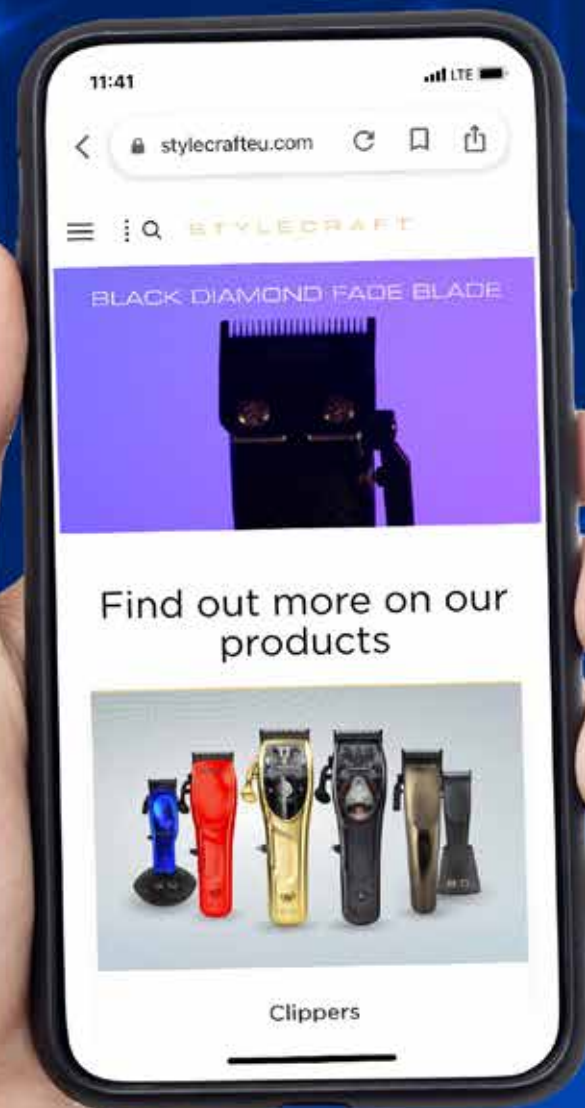

FOLLOW US ON SOCIAL MEDIA AND VISIT OUR WEBSITE
SUIVEZ-NOUS SUR LES MÉDIAS SOCIAUX ET VISITEZ NOTRE SITE INTERNET
FOLGEN SIE UNS IN DEN SOZIALEN MEDIEN UND BESUCHEN
SIE UNSERE WEBSITE

www.stylecrafteu.com